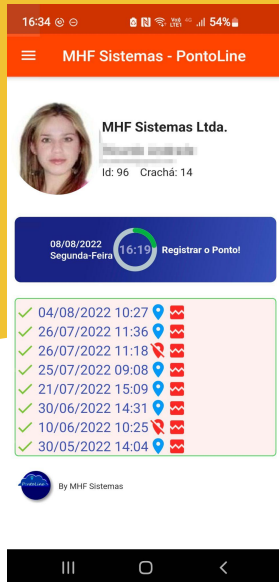

MHF Sistemas

Apresentação

PontoLine

Marcação de Ponto “nas Nuvens”

O que é o *PontoLine* ?

É a ferramenta onde o Colaborador poderá marcar o Ponto:

- em **Home Office**;
- trabalha **fora da empresa** (vendedores, motoristas e etc);
- fora da empresa para um **trabalho externo** (cursos, etc.);
- e mais: Identificando a **Geolocalização** de onde foi feita a marcação;
- Além de Visualizar Espelho de Ponto, Banco de Horas e mais...

A empresa poderá tratar o ponto dos seus colaboradores de forma fácil, simples e segura.

O que é o *PontoLine* ?

Imagine a Empresa não tendo as necessidades de:

- Relógios de Ponto;
- Saber se o Relógios de Ponto está funcionando corretamente;
- Saber se o Relógio de Ponto tem papel suficiente (bobina);
- Colaboradores precisando trabalhar em casa, mas dependentes da localização física.

O que é o *PontoLine* ?

No *PontoLine*, o colaborador acessa uma área (web), ou o App (Android), onde marcará o ponto usando a sua identificação, permitindo que a empresa possa fazer a administração do seu ponto com toda a facilidade.